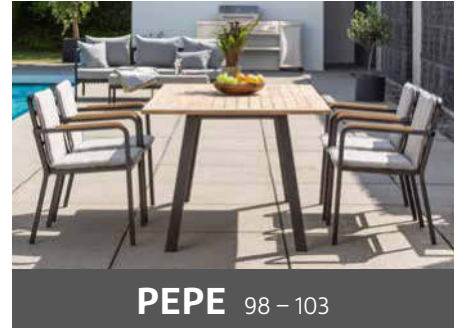

ALUMINIUM

HERVORRAGEND FÜR DRAUSSEN

Aluminium eignet sich aufgrund seiner Eigenschaften hervorragend für die Verwendung von Outdoor-Möbeln. Es weist trotz seines geringen Gewichtes eine hohe Stabilität auf. Außerdem ist Aluminium pflegeleicht, wetterfest, hitzebeständig, rostfrei und recycelbar.