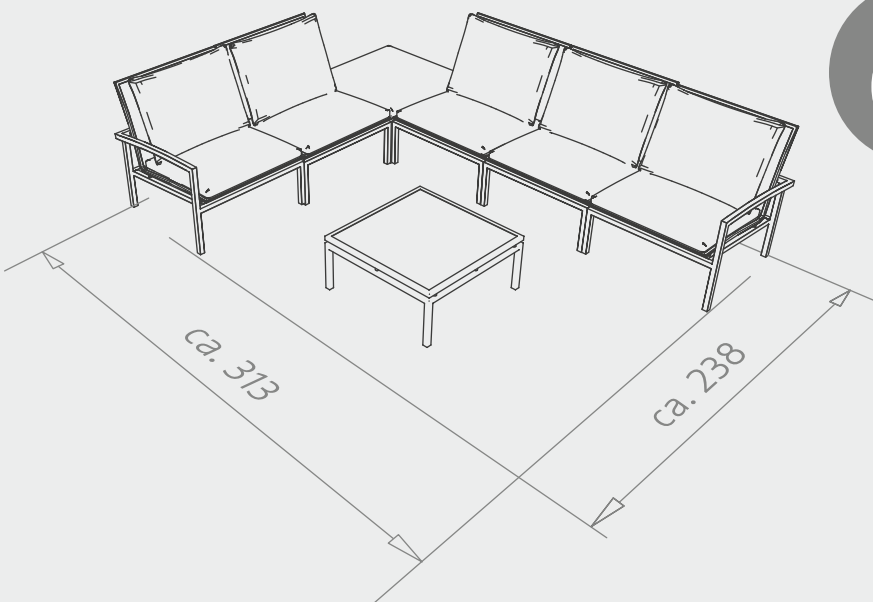

2 x Lounge-Sessel **998,00 €**

2 x Beistelltisch **698,00 €**

5 x Sitzkissen **499,50 €**

5 x Rückenkissen **499,50 €**

TOTAL 4.032,00 €

Beispiel

02

Beispiel
03