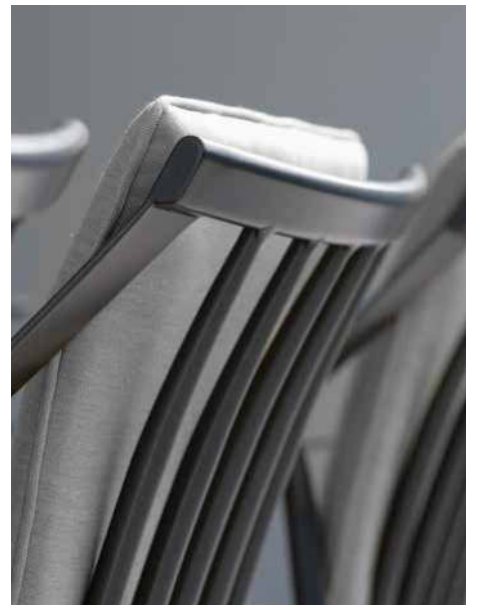

ICO 2
NIC 0
AWA 2
RDS 0

INNOVATIVE
INTERIOR

winner

VANDA