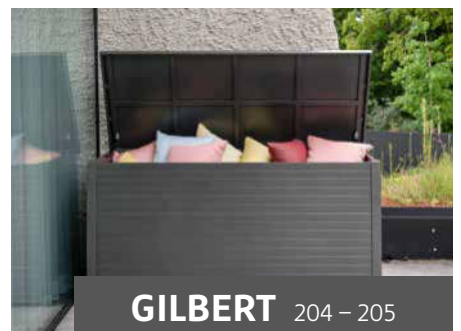

DONNA 196 – 199

GILBERT 204 – 205