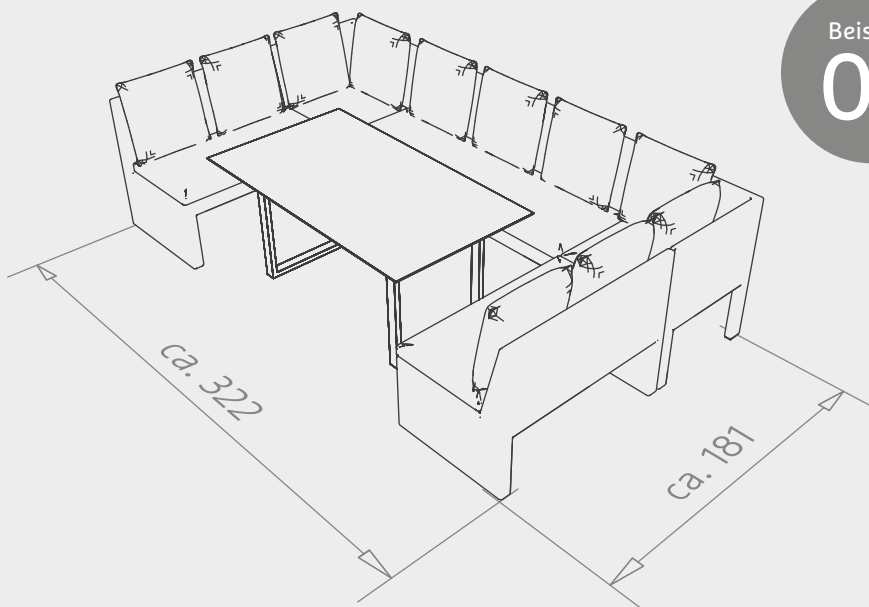

Beispiel

03

NOEL

Gestell Aluminium
mit Geflecht und
Kissen 100 % Polyacryl

2 x 2-Sitzer Bank	1.998,00 €

2 x Eckelement	1.598,00 €

1 x 3-Sitzer Bank	1.395,00 €

1 x Kufentisch Edelstahl 200 x 100 x 73	1.495,00 €

TOTAL	6.486,00 €