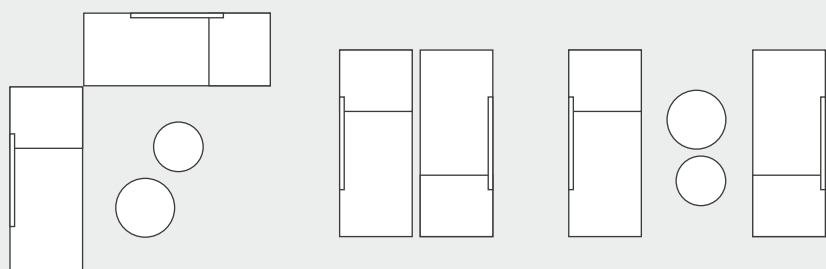

reddot winner 2023

NOVI

ROBIN

NUR VORTEILE

DESIGN: DOSER + ZIMPRICH

MATERIAL: ALUMINIUM – TEXTILEN

Seite 206

Seite 374