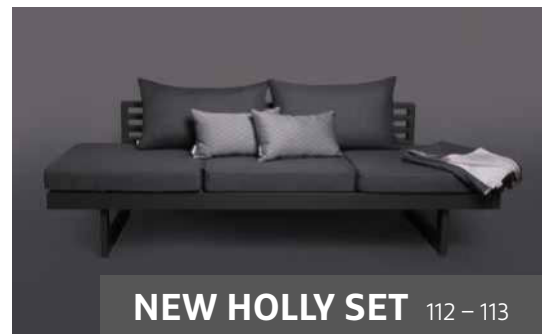

PEPE 98 – 103