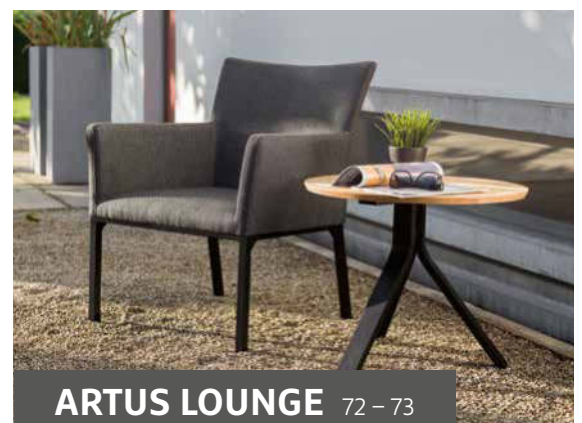

ARTUS 74 – 79

OUTDOORSTOFF

OUTDOOR LIVING IN SEINER SCHÖNSTEN FORM