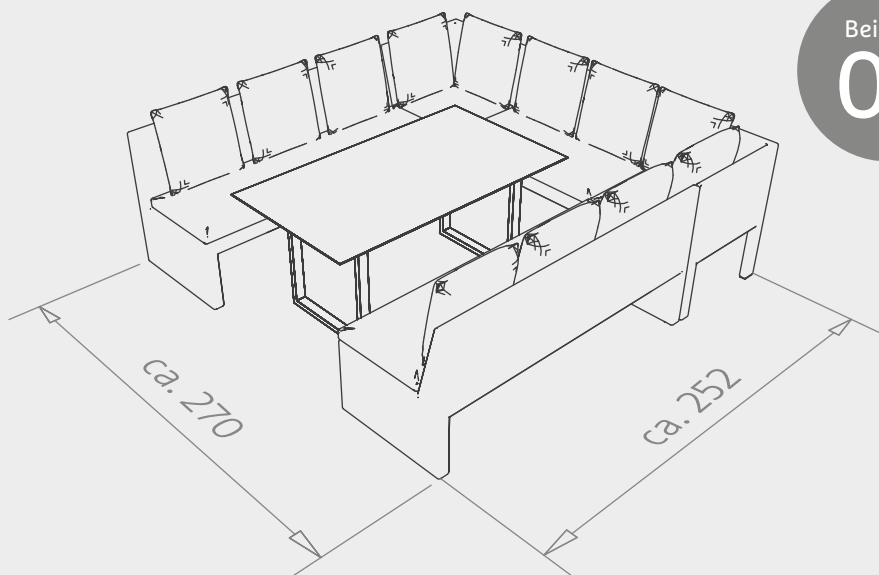

NOEL

Gestell Aluminium
mit Geflecht und
Kissen 100 % Polyacryl

2 x Eckelement **1.598,00 €**

2 x 3-Sitzer Bank **2.790,00 €**

1 x 2-Sitzer Bank **999,00 €**

1 x Kufentisch Edelstahl
200 x 100 x 73 **1.495,00 €**

TOTAL 6.882,00 €