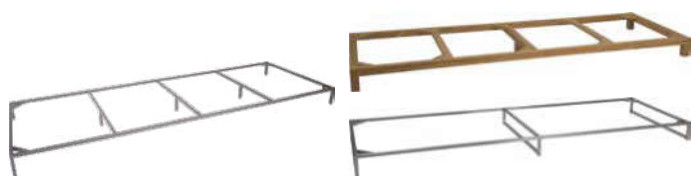

UNTERGESTELL LOUNGE 3-SITZER SOFA

Aluminium, Edelstahl oder Teak FSC®-zertifiziert
244 x 85 x 14 cm

	Aluminium anthrazit	(VE 1)	No. 101470	359,00 €
	Aluminium graphit	(VE 1)	No. 101473	359,00 €
	Aluminium weiß	(VE 1)	No. 101479	359,00 €
	Edelstahl Kufe	(VE 1)	No. 101498	499,00 €
	Teak FSC®-zertifiziert	(VE 1)	No. 100617	699,00 €