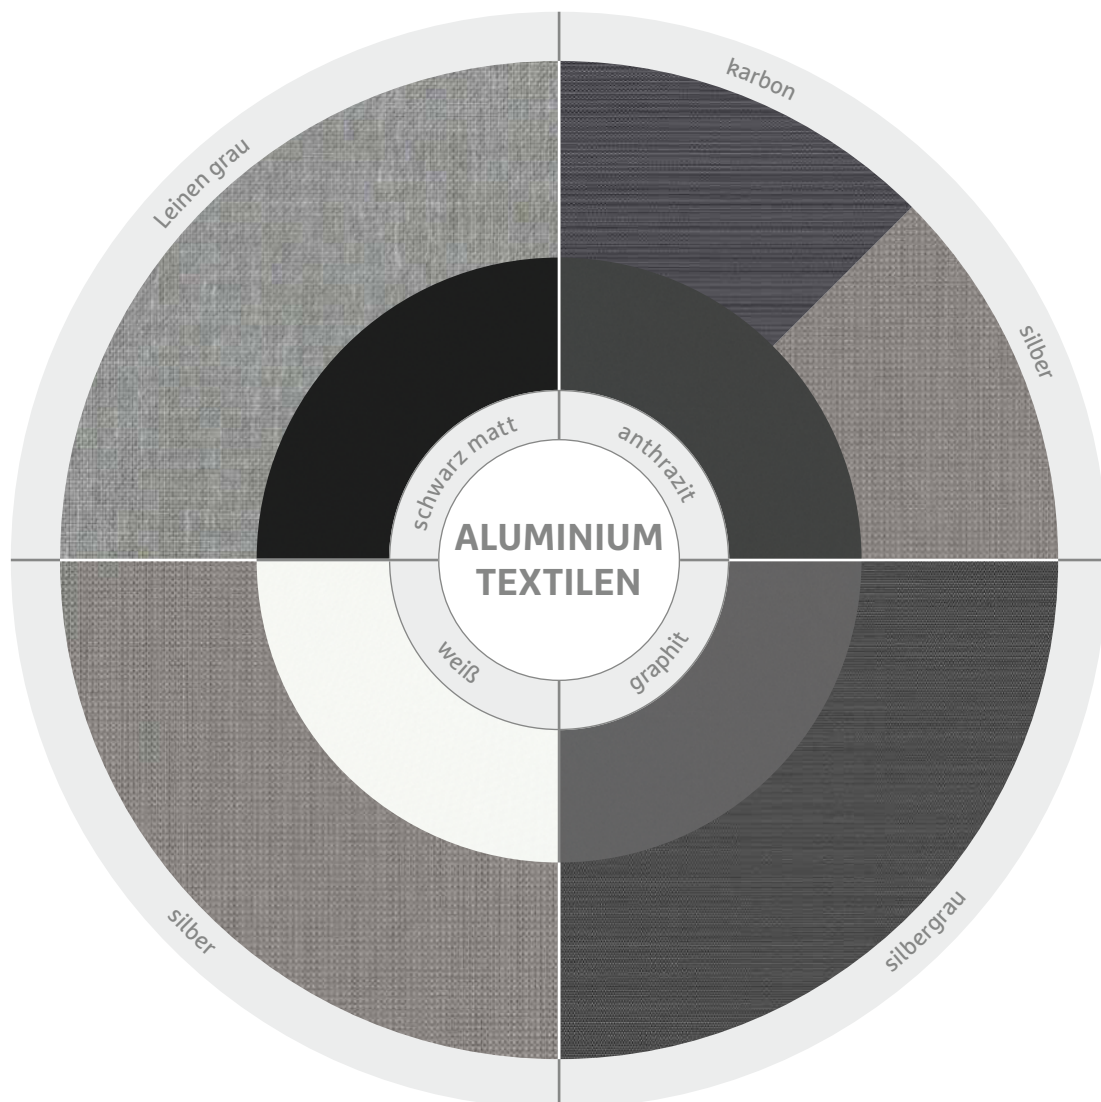

DIE STERN FARBWELTEN

PASSEND AUFEINANDER ABGESTIMMT

Um sicherzustellen, dass Ihre Möbel auch langfristig erweiterbar und unterschiedliche Gruppen untereinander harmonisch kombinierbar sind, gibt es die STERN Farbwelten. Die Textilien und Aluminium-Farbkombinationen sind fest miteinander verheiratet.

Sollten Sie beispielsweise bereits eine STERN-Tischgruppe in anthrazit besitzen und möchten die Terrasseneinrichtung um eine Bank oder Liege erweitern, können Sie sicher sein, dass diese auch farblich passt. Kombinieren Sie ganz einfach die unterschiedlichen Möbel innerhalb einer Farbwelt.