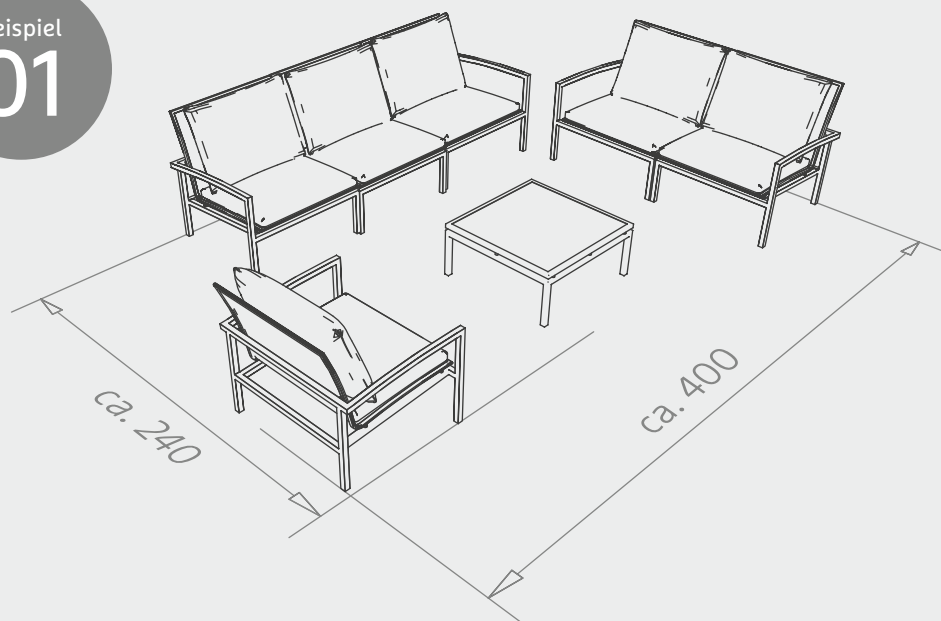

1 x Lounge-Sessel **499,00 €**

1 x Beistelltisch **349,00 €**

6 x Sitzkissen **599,40 €**

6 x Rückenkissen **599,40 €**

TOTAL 4.321,80 €

Beispiel

01

SKELBY