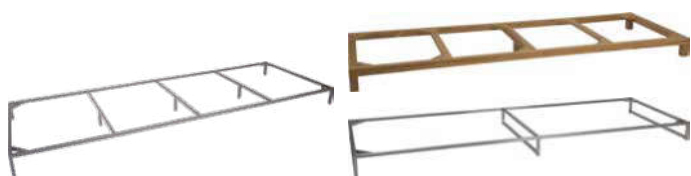

UNTERGESTELL LOUNGE 3-SITZER SOFA

Aluminium, Edelstahl oder Teak FSC®-zertifiziert
244 x 85 x 14 cm

	Aluminium anthrazit	(VE 1)	No. 101470	359,00 €
	Aluminium graphit	(VE 1)	No. 101473	359,00 €
	Aluminium weiß	(VE 1)	No. 101479	359,00 €
	Edelstahl Kufe	(VE 1)	No. 101498	499,00 €
	Teak FSC®-zertifiziert	(VE 1)	No. 100617	699,00 €