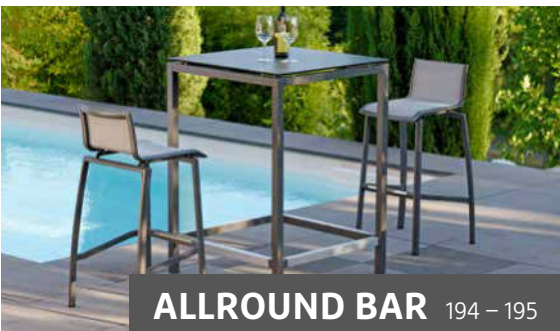

ROBIN 188 – 189