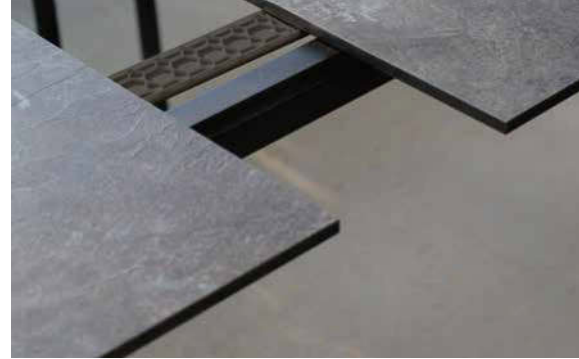

AUSZIEHTISCH PENTA ALUMINIUM ODER EDELSTAHL

Fünfkantrohr 6 x 6 cm
Tischunterkante 66 cm

200 (250) x 100 x 75 cm

Die Verlängerung des Ausziehtisches erfolgt durch das Einlegen einer separaten Platte an der Stirnseite.

EXTRA EINLEGEPLATTE

Mit diesen Platten können Sie den Ausziehtisch optional um weitere 50 cm – auf 300 cm – verlängern.

Dark Marble	No. 103473	389,00 €
Slate	No. 103453	389,00 €
Zement	No. 103457	389,00 €
Smoky	No. 103461	389,00 €
Metallic grau	No. 103469	389,00 €
Slate stone	No. 103477	389,00 €
Zement hell	No. 103465	389,00 €
Stone light	No. 103481	389,00 €

Gestell		ALUMINIUM				EDEL-STAHL
		schwarz matt	anthrazit	graphit	weiß	
Dark Marble	No. 432855 2.695,00 €	No. 432865 2.695,00 €	No. 432875 2.695,00 €	No. 432885 2.695,00 €	No. 432895 2.895,00 €	
Slate	No. 432850 2.695,00 €	No. 432860 2.695,00 €	No. 432870 2.695,00 €	No. 432880 2.695,00 €	No. 432890 2.895,00 €	
Zement	No. 432851 2.695,00 €	No. 432861 2.695,00 €	No. 432871 2.695,00 €	No. 432881 2.695,00 €	No. 432891 2.895,00 €	
Smoky	No. 432853 2.695,00 €	No. 432863 2.695,00 €	No. 432873 2.695,00 €	No. 432883 2.695,00 €	No. 432893 2.895,00 €	
Metallic grau	No. 432854 2.695,00 €	No. 432864 2.695,00 €	No. 432874 2.695,00 €	No. 432884 2.695,00 €	No. 432894 2.895,00 €	
Slate stone	No. 432856 2.695,00 €	No. 432866 2.695,00 €	No. 432876 2.695,00 €	No. 432886 2.695,00 €	No. 432896 2.895,00 €	
Zement hell	No. 432852 2.695,00 €	No. 432862 2.695,00 €	No. 432872 2.695,00 €	No. 432882 2.695,00 €	No. 432892 2.895,00 €	
Stone light	No. 432857 2.695,00 €	No. 432867 2.695,00 €	No. 432877 2.695,00 €	No. 432887 2.695,00 €	No. 432897 2.895,00 €	

NIVELLIERSYSTEM AM TISCHGESTELL – ANPASSUNG DURCH ANHEBEN

Durch das in den Tischbeinen integrierte Nivelliersystem können Bodenunebenheiten komfortabel ausgeglichen werden. Zum Aktivieren wird der Tisch an der Ecke – bis zum Erreichen der benötigten Ausgleichshöhe – angehoben. Durch Abstellen des Tischfußes ist der Nivelliergleiter automatisch arretiert. Dank der versenkbaren Systemrolle kann der Tisch beim Ausziehen komfortabel auf einer Rolle ausgezogen werden, die dann mit Hilfe des Nivelliersystems vollständig im Tischbein verschwindet. Sie ist dadurch nicht sichtbar und der Tisch erhält mehr Stabilität, da er nicht auf einer Rolle steht.