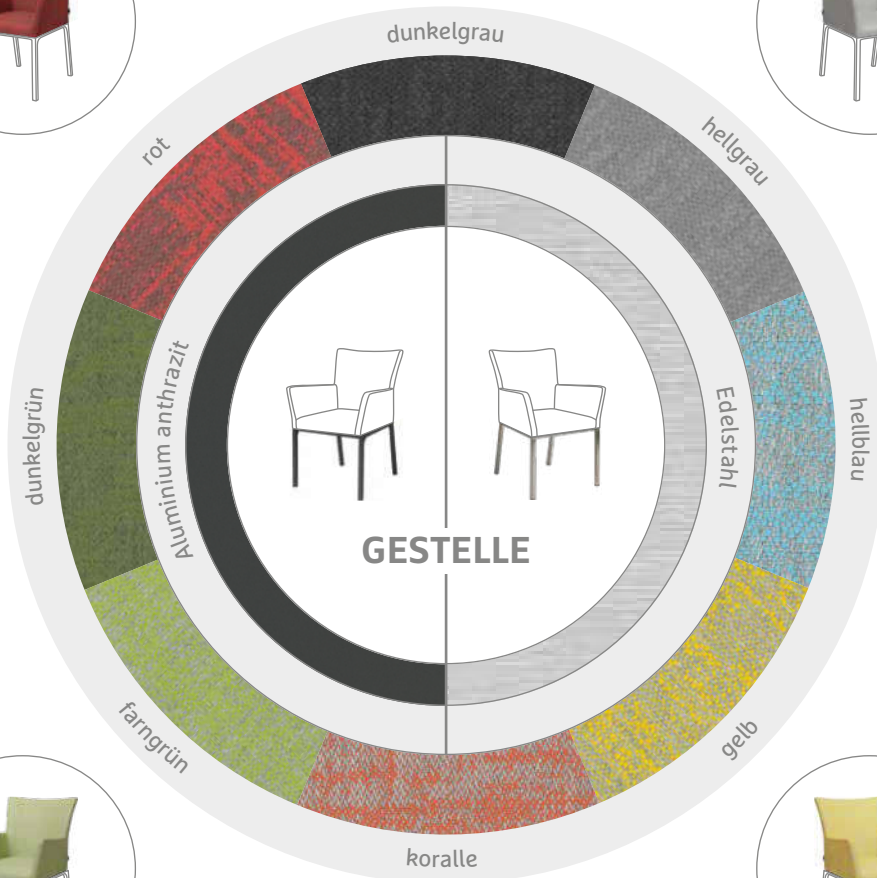

SITZSCHALEN

SITZSCHALEN