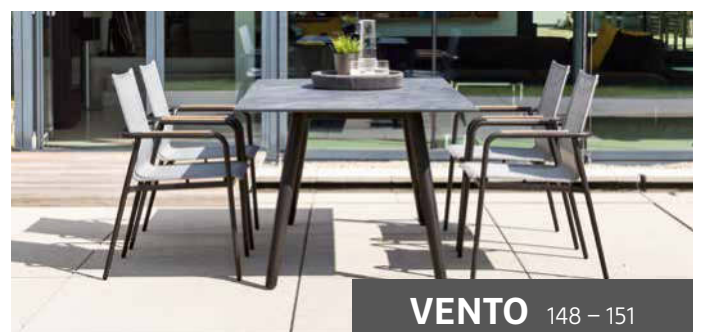

EVOEE 134 – 137

SKELBY 138 – 145

NEW TOP 170 – 179

VENTO 148 – 151