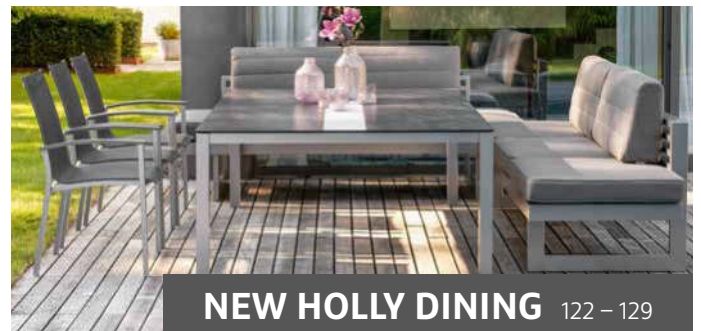

JACKIE 108 – 111

NEW HOLLY SET 112 – 113