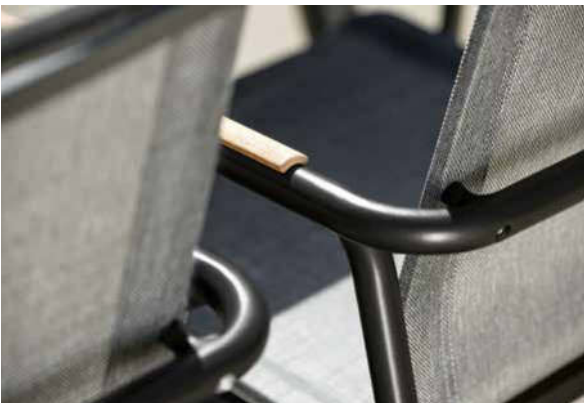

TABLETT

Kordel hellgrau mit Teakleisten, rund

Ø 46 x 7,5	(VE 1)	No. 410135	199,00 €
------------	--------	------------	-----------------

Die Serie Vento erhält durch das schmale Rundrohr eine besonders schlanke Kontur. Die minimalistischen Teak-Armlehnen setzen einen natürlichen Akzent und lassen die Sessel besonders filigran wirken. Vento ist ein leichter aber robuster Stapelsessel und in der vollständigen Palette der STERN Farbwelten erhältlich.