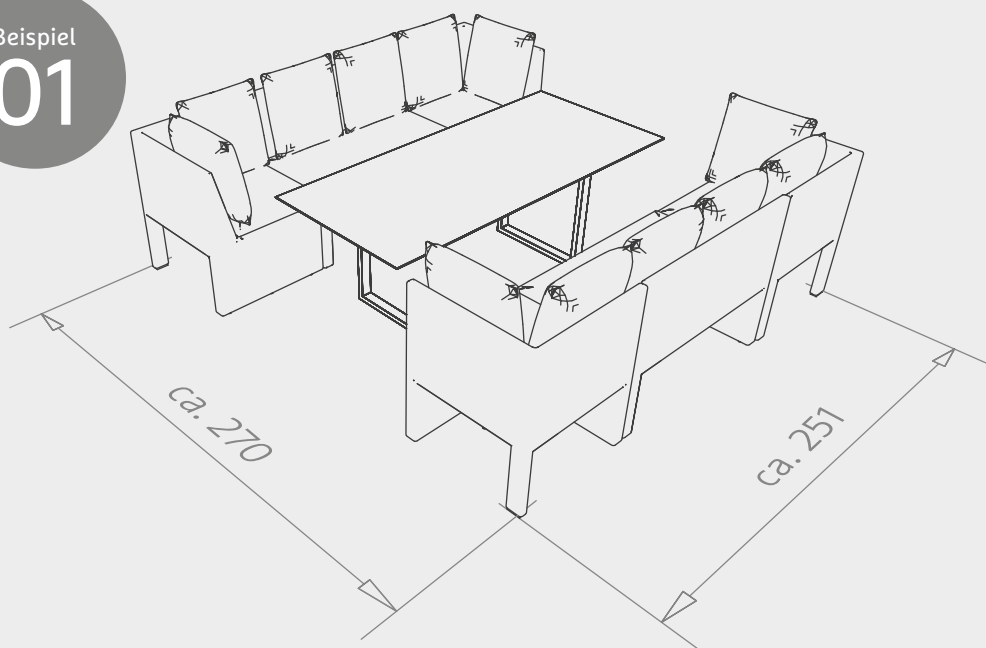

NOEL

KONZEPTIDEEN

Lassen Sie sich von den verschiedenen Konzeptideen inspirieren und begeistern.

NOEL

Gestell Aluminium
mit Geflecht und
Kissen 100 % Polyacryl

4 x Eckelement **3.196,00 €**

2 x 2-Sitzer Bank **1.998,00 €**

1 x Kufentisch Edelstahl
200 x 100 x 73 **1.495,00 €**

TOTAL 6.689,00 €

Beispiel

01