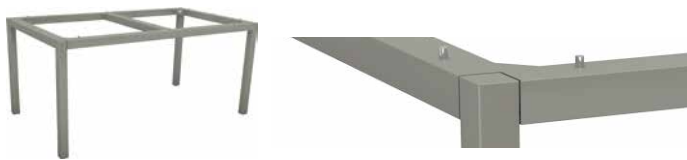

CLASSIC ALUMINIUM TISCHGESTELL

graphit, inkl. Montageset für Tischplatte Silverstar Profil 5 x 5 cm, Tischunterkante 67 cm

80 x 80 x 73	(VE 1)	No. 101200	349,00 €
90 x 90 x 73	(VE 1)	No. 101201	379,00 €
130 x 80 x 73	(VE 1)	No. 101202	429,00 €
160 x 90 x 73	(VE 1)	No. 101203	449,00 €
200 x 100 x 73	(VE 1)	No. 101204	499,00 €
250 x 100 x 73	(VE 1)	No. 101205	649,00 €