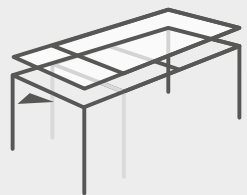

### NACH INNEN VERSETZTE BEINE ERLEICHTERN DAS HINSETZEN

- Zwei verschiedene Größen
- Tischbein in moderner Kufenform
- Tischgestell aus Aluminium in verschiedenen Farben oder Edelstahl
- Mit unseren Tischplatten Silverstar in verschiedenen Dekoren

### DIE VARIABLE LÄNGE BIETET FLEXIBILITÄT BEI DER ANZAHL DER VERFÜGBAREN PLÄTZE

- Erhältlich ab einer Länge von 130 bis 214 cm, modellabhängig ausziehbar bis zu einer Länge von 300 cm
- Tischgestell aus Aluminium in verschiedenen Farben oder Edelstahl
- Mit unseren Tischplatten Silverstar in verschiedenen Dekoren oder Dekton