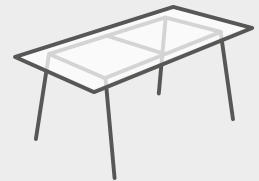

## TISCHSYSTEM INTERNO

**DIE BEWEGUNGSFREIHEIT AN DER ECKE  
BLEIBT ERHALTEN – IDEAL FÜR DINING-LOUNGES**

- Attraktives Design durch schräg gestellte Tischbeine
- Tischgestell aus Aluminium in verschiedenen Farben, Edelstahl oder Teak
- Mit unseren Tischplatten Silverstar in verschiedenen Dekoren oder Teak