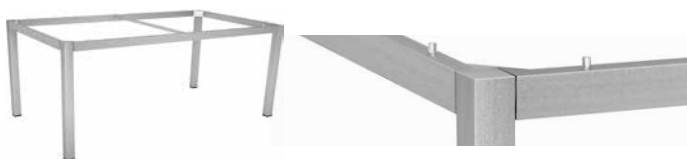

### ARTUS SESSEL

schwarz matt mit Bezug aus Outdoorstoff  
seidenschwarz

Armlehnen-/Rückenlehnenhöhe in cm: 67/44

Sitzbreite/-tiefe/-höhe in cm: 45/47/45

63 x 63 x 90	(VE 1)	No. 415508	<b>549,00 €</b>
--------------	--------	------------	-----------------

## CLASSIC EDELSTAHL TISCHGESTELL

Gestellform Vierkantröhr, inkl. Montageset für Tischplatte Silverstar Profil 5 x 5 cm, Tischunterkante 67 cm

80 x 80 x 73	(VE 1)	No. 104090	<b>479,00 €</b>
90 x 90 x 73	(VE 1)	No. 104091	<b>549,00 €</b>
130 x 80 x 73	(VE 1)	No. 104092	<b>749,00 €</b>
160 x 90 x 73	(VE 1)	No. 104093	<b>849,00 €</b>
200 x 100 x 73	(VE 1)	No. 104094	<b>949,00 €</b>
250 x 100 x 73	(VE 1)	No. 104095	<b>1.095,00 €</b>