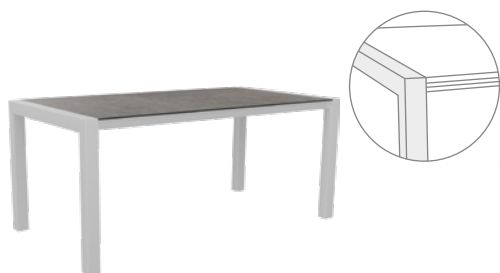

AUSZIEHTISCH-SYSTEM

AUSZIEHTISCHE MIT DEKTON-TISCHPLATTEN

DESIGN: STERN

MATERIAL: ALUMINIUM/EDELSTAHL – DEKTON

Das besondere dieser Ausziehtische ist das Material der Tischplatte. Dekton ist ein besonders stabiles und hochwertiges Material im Bereich der Tischplatten – zudem hat es eine sehr edle Optik. Die Ausziehtische mit Dekton sind in zwei Größen erhältlich.

AUSZIEHTISCH

174 (234) x 90 x 75 cm

Tischunterkante 65,5 cm

- Gestell Vierkantrohr 7 x 7 cm aus Aluminium oder Edelstahl
- Tischgestell an der kurzen Seite in Form eines U-Bügels sichtbar
- Tischplatte Dekton
- Kopfkulissenauszug mit einer Einlegeplatte

Gestell		ALUMINIUM				EDELSTAHL
		schwarz matt	anthrazit	graphit	weiß	
Dekor	Lava anthrazit	No. 431690 2.795,00 €	No. 431910 2.795,00 €	No. 431920 2.795,00 €	No. 431940 2.795,00 €	No. 431900 2.995,00 €
	Lava hellgrau	No. 431691 2.795,00 €	No. 431911 2.795,00 €	No. 431921 2.795,00 €	No. 431941 2.795,00 €	No. 431901 2.995,00 €