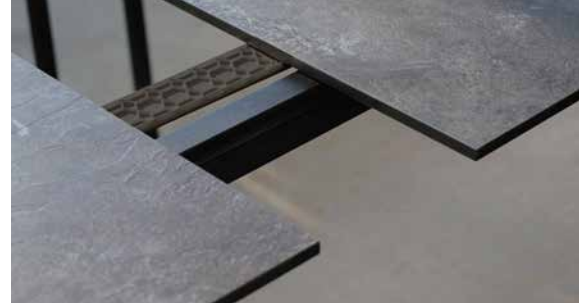

PENTA AUSZIEHTISCH

200 (250) x 100 x 75 cm

Tischunterkante 66 cm

- Gestell Fünfkantrohr 6 x 6 cm aus Aluminium oder Edelstahl
- Tischplatte Silverstar, die mit der Tischkante abschließt
- Kopfkulissenauszug mit einer Einlegeplatte, eine zusätzliche zweite ist separat erhältlich

Gestell		ALUMINIUM				EDELSTAHL
		schwarz matt	anthrazit	graphit	weiß	
Dekor						
Dark Marble	No. 432855 2.695,00 €	No. 432865 2.695,00 €	No. 432875 2.695,00 €	No. 432885 2.695,00 €	No. 432895 2.895,00 €	
Slate	No. 432850 2.695,00 €	No. 432860 2.695,00 €	No. 432870 2.695,00 €	No. 432880 2.695,00 €	No. 432890 2.895,00 €	
Zement	No. 432851 2.695,00 €	No. 432861 2.695,00 €	No. 432871 2.695,00 €	No. 432881 2.695,00 €	No. 432891 2.895,00 €	
Smoky	No. 432853 2.695,00 €	No. 432863 2.695,00 €	No. 432873 2.695,00 €	No. 432883 2.695,00 €	No. 432893 2.895,00 €	
Metallic grau	No. 432854 2.695,00 €	No. 432864 2.695,00 €	No. 432874 2.695,00 €	No. 432884 2.695,00 €	No. 432894 2.895,00 €	
Slate stone	No. 432856 2.695,00 €	No. 432866 2.695,00 €	No. 432876 2.695,00 €	No. 432886 2.695,00 €	No. 432896 2.895,00 €	
Zement hell	No. 432852 2.695,00 €	No. 432862 2.695,00 €	No. 432872 2.695,00 €	No. 432882 2.695,00 €	No. 432892 2.895,00 €	
Quartz	No. 432858 2.695,00 €	No. 432868 2.695,00 €	No. 432878 2.695,00 €	No. 432888 2.695,00 €	No. 432898 2.895,00 €	
Stone light	No. 432857 2.695,00 €	No. 432867 2.695,00 €	No. 432877 2.695,00 €	No. 432887 2.695,00 €	No. 432897 2.895,00 €	

EXTRA EINLEGEPLATTE

Mit diesen Platten können Sie den Ausziehtisch optional um weitere 50 cm – auf 300 cm – verlängern.

Dark Marble	No. 103473	389,00 €
Slate	No. 103453	389,00 €
Zement	No. 103457	389,00 €
Smoky	No. 103461	389,00 €
Metallic grau	No. 103469	389,00 €
Slate stone	No. 103477	389,00 €
Zement hell	No. 103465	389,00 €
Quartz	No. 103485	389,00 €
Stone light	No. 103481	389,00 €