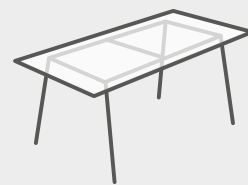

## TISCHSYSTEM INTERNO

DIE BEWEGUNGSFREIHEIT AN DER ECKE BLEIBT ERHALTEN – IDEAL FÜR DINING-LOUNGES

- Attraktives Design durch schräg gestellte Tischbeine
- Tischgestell aus Aluminium in verschiedenen Farben, Edelstahl oder Teak
- Mit unseren Tischplatten Silverstar in verschiedenen Dekoren oder Teak